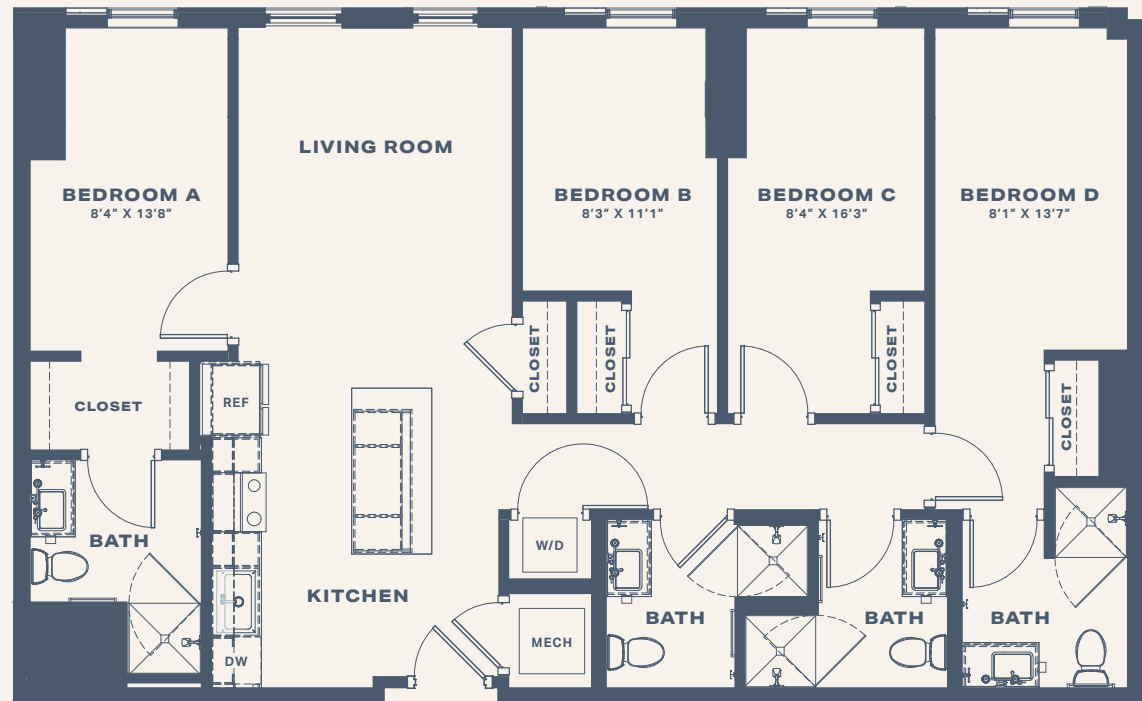

THE CARLYLE STANDARD BALCONY

TYPE	D1
ROOMS	4 BED 4 BATH
SIZE	1,317 SF

- A. _____
 - B. _____
 - C. _____
 - D. _____
- NOTES
- _____
- _____
- _____
- _____

THE CARLYLE STANDARD BALCONY

TYPE **D1**

ROOMS **4 BED | 4 BATH**

SIZE **1,317 SF**

A.

B.

C.

D.

NOTES

THE CARLYLE

TYPE	D1
ROOMS	4 BED 4 BATH
SIZE	1,317 SF

- A.
 - B.
 - C.
 - D.
- NOTES
-
-
-
-
-
-
-
-
-
-

THE CARLYLE

TYPE **D1**

ROOMS **4 BED | 4 BATH**

SIZE **1,317 SF**

A.

B.

C.

SIZE **1,317 SF**

A.

B.

C.

D.

NOTES