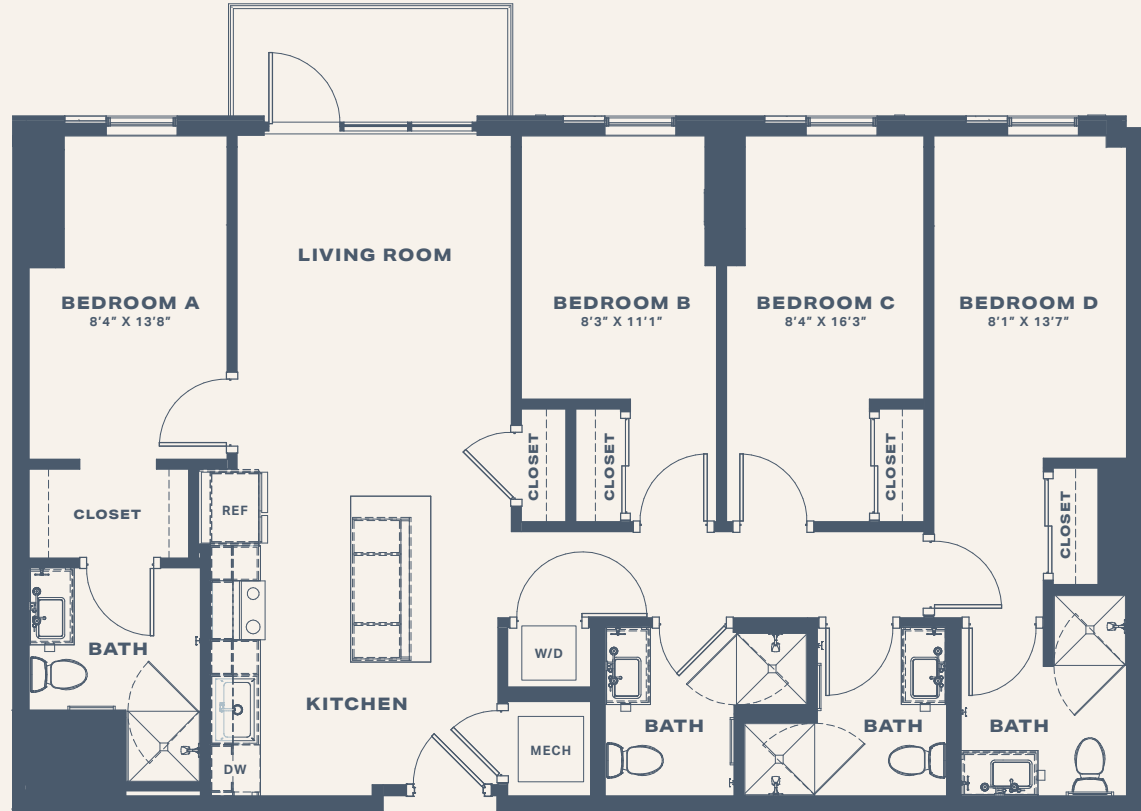

THE CARLYLE STANDARD BALCONY

TYPE	D1
ROOMS	4 BED 4 BATH
SIZE	1,317 SF

- A. _____
 - B. _____
 - C. _____
 - D. _____
- NOTES
- _____
- _____
- _____
- _____

THE CARLYLE STANDARD BALCONY

TYPE **D1**

ROOMS **4 BED | 4 BATH**

SIZE **1,317 SF**

A.

B.

C.

D.

NOTES

THE CARLYLE

TYPE	D1
ROOMS	4 BED 4 BATH
SIZE	1,317 SF

- A.
 - B.
 - C.
 - D.
- NOTES
-
-
-
-
-
-
-
-
-
-

THE CARLYLE

TYPE **D1**

ROOMS **4 BED | 4 BATH**

SIZE **1,317 SF**

A.

B.

C.

SIZE **1,317 SF**

A.

B.

C.

D.

NOTES