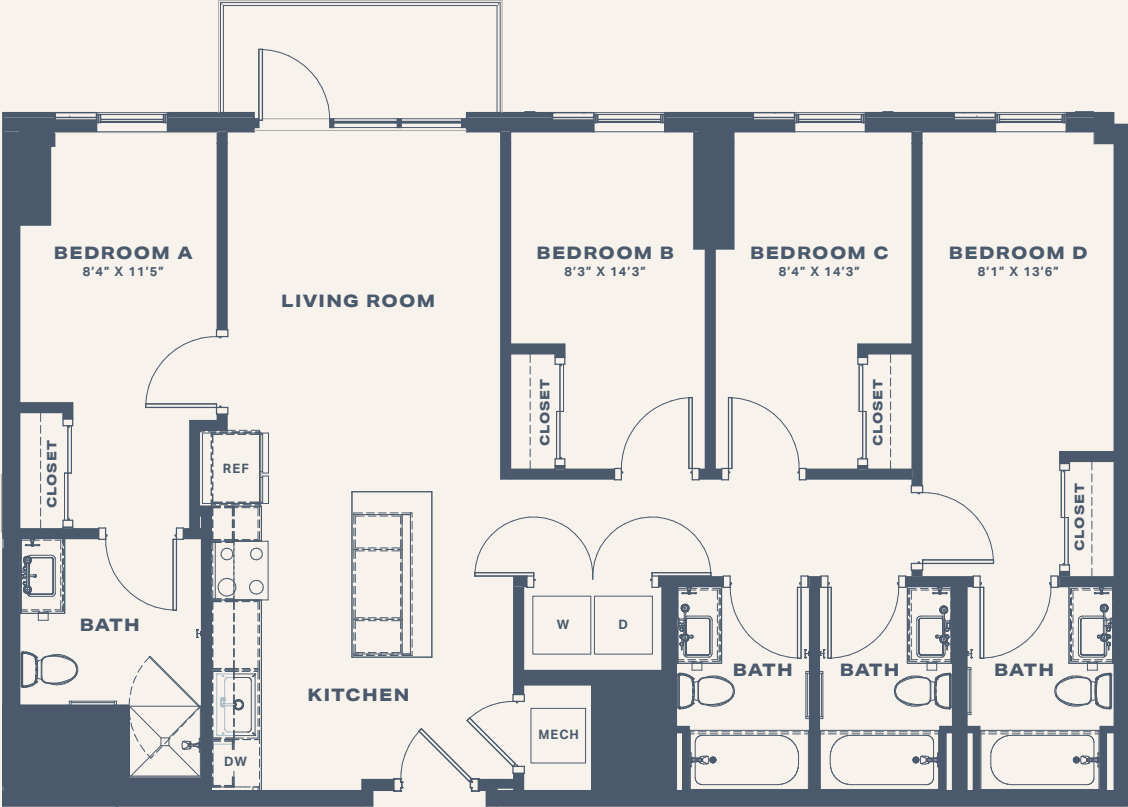

THE ROOSEVELT

TYPE	D1 TYPE A
ROOMS	4 BED 4 BATH
SIZE	1,317 SF

- A.
 - B.
 - C.
 - D.
- NOTES

THE ROOSEVELT

TYPE **D1 | TYPE A**

ROOMS **4 BED | 4 BATH**

SIZE **1,317 SF**

A.