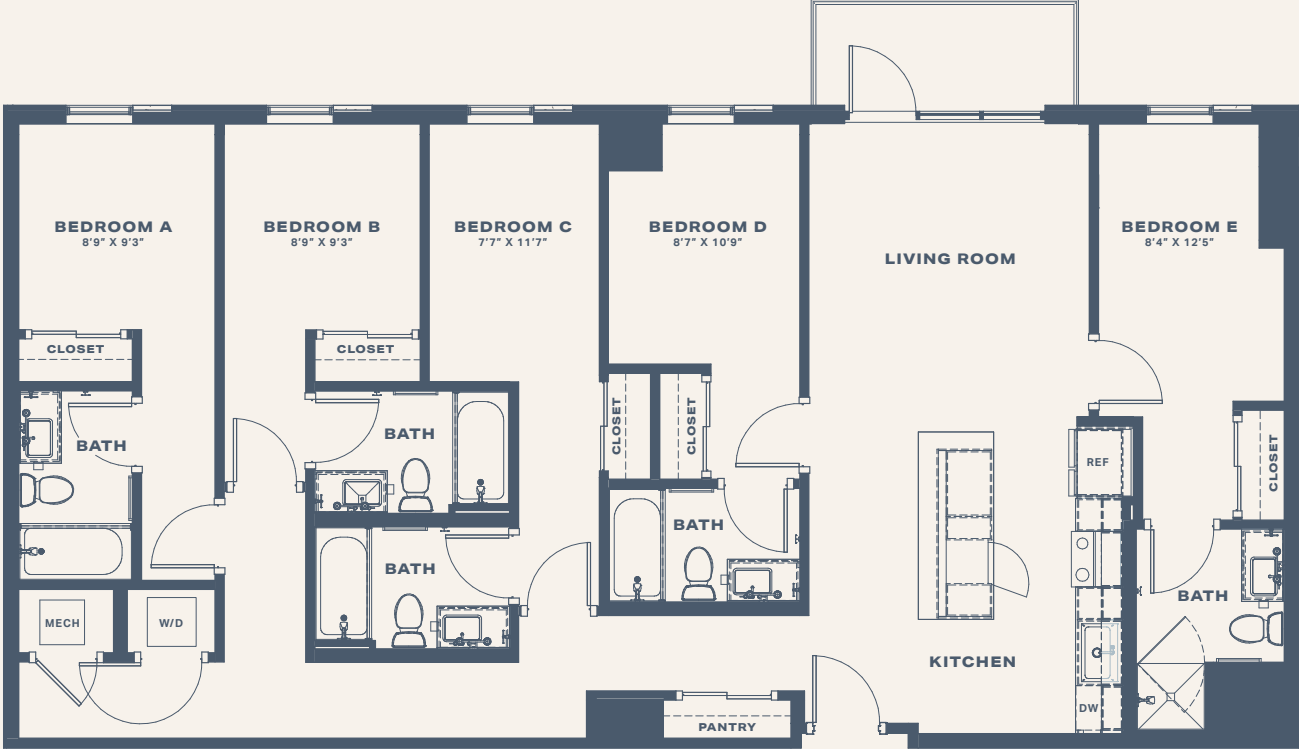

## THE BILTMORE

PREMIUM BALCONY - LEVEL 3

TYPE	<b>E1</b>
ROOMS	<b>5 BED   5 BATH</b>
SIZE	<b>1,611 SF</b>

- A. \_\_\_\_\_
  - B. \_\_\_\_\_
  - C. \_\_\_\_\_
  - D. \_\_\_\_\_
  - E. \_\_\_\_\_
- NOTES
- \_\_\_\_\_
- \_\_\_\_\_
- \_\_\_\_\_

## THE BILTMORE PREMIUM BALCONY - LEVEL 3

TYPE **E1**

ROOMS **5 BED | 5 BATH**

SIZE **1,611 SF**

A.

B.

C.

D.

## THE BILTMORE STANDARD BALCONY

TYPE	<b>E1</b>
ROOMS	<b>5 BED   5 BATH</b>
SIZE	<b>1,611 SF</b>

- A.
  - B.
  - C.
  - D.
  - E.
- NOTES
- 
- 
- 
- 
- 

## THE BILTMORE STANDARD BALCONY

TYPE **E1**

ROOMS **5 BED | 5 BATH**

SIZE **1,611 SF**

A.

B.

C.

D.