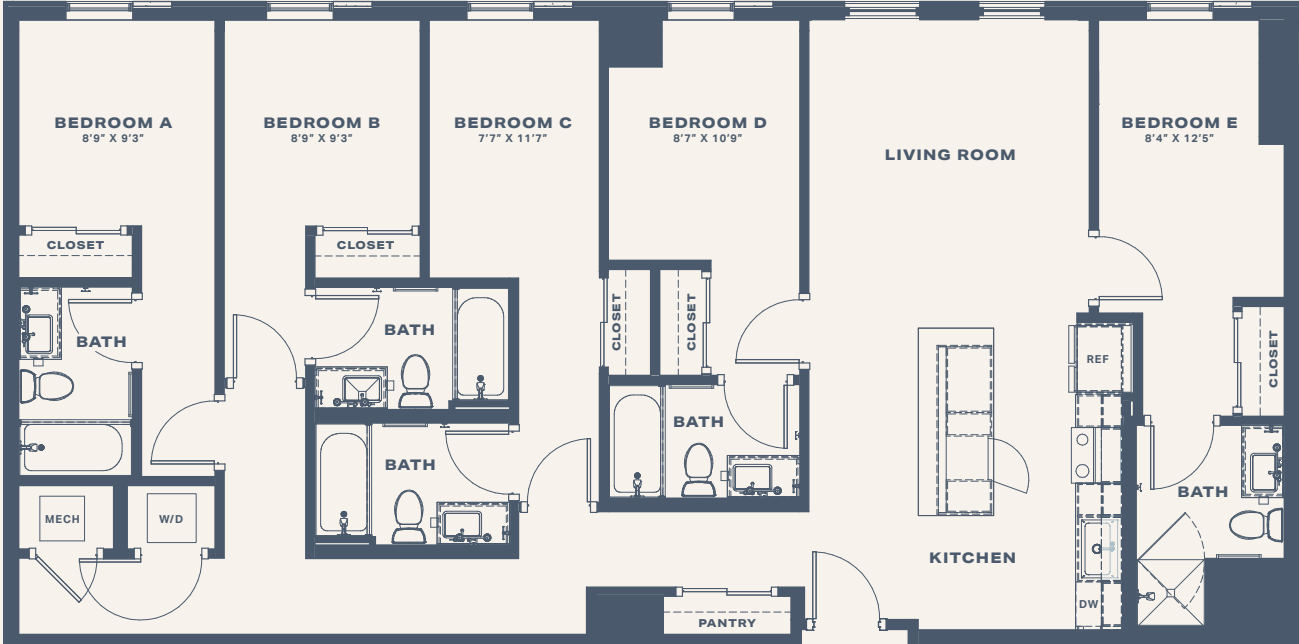

## THE BILTMORE STANDARD BALCONY

TYPE **E1**

ROOMS **5 BED | 5 BATH**

SIZE **1,611 SF**

A.

B.

C.

D.

## THE BILTMORE

TYPE	<b>E1</b>
ROOMS	<b>5 BED   5 BATH</b>
SIZE	<b>1,611 SF</b>

- A.
  - B.
  - C.
  - D.
  - E.
- NOTES