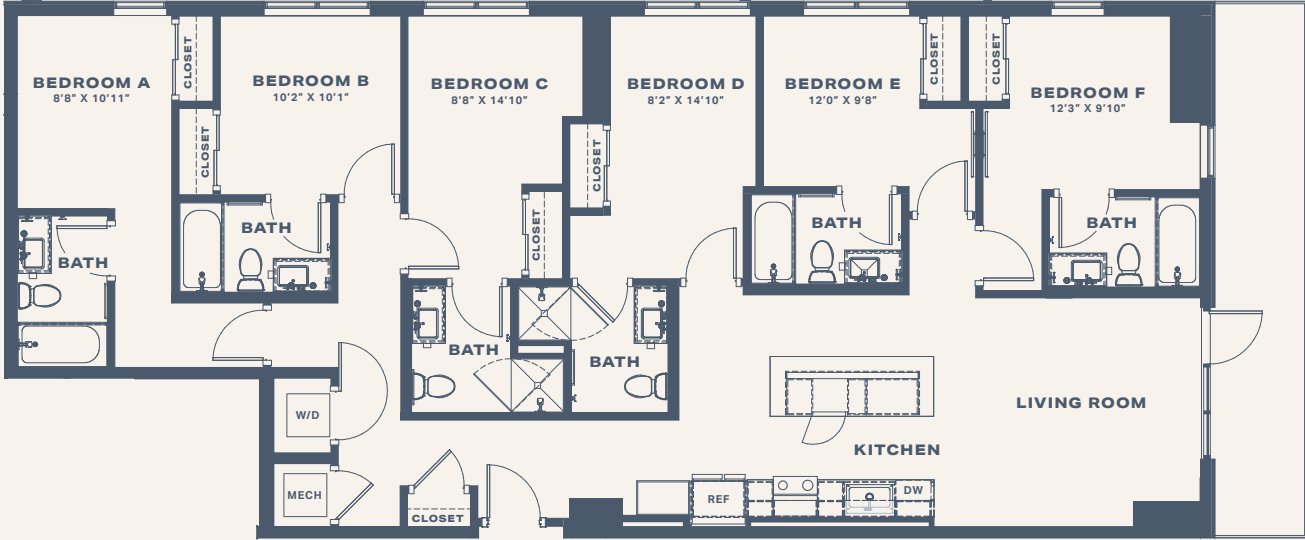

THE CRESCENT

PREMIUM BALCONY - LEVEL 3

TYPE	F2
ROOMS	6 BED 6 BATH
SIZE	1,897 SF

- A.
 - B.
 - C.
 - D.
 - E.
 - F.
- NOTES
-
-
-

THE CRESCENT PREMIUM BALCONY - LEVEL 3

TYPE **F2**

ROOMS **6 BED | 6 BATH**

SIZE **1,897 SF**

A.

B.

C.

D.

E.

F.

NOTES

THE CRESCENT STANDARD BALCONY

TYPE	F2
ROOMS	6 BED 6 BATH
SIZE	1,897 SF

- A.
 - B.
 - C.
 - D.
 - E.
 - F.
- NOTES
-
-
-

THE CRESCENT STANDARD BALCONY

TYPE **F2**

ROOMS **6 BED | 6 BATH**

SIZE **1,897 SF**

A.

B.