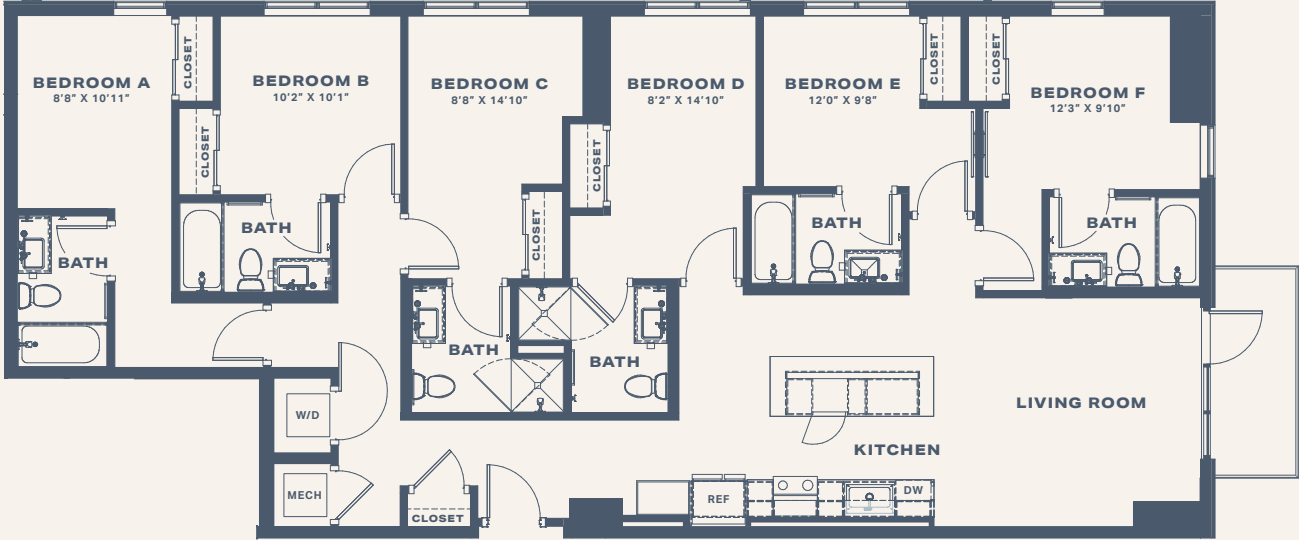

THE CRESCENT

PREMIUM BALCONY - LEVEL 3

TYPE	F2
ROOMS	6 BED 6 BATH
SIZE	1,897 SF

- A.
 - B.
 - C.
 - D.
 - E.
 - F.
- NOTES
-
-
-

THE CRESCENT PREMIUM BALCONY - LEVEL 3

TYPE **F2**

ROOMS **6 BED | 6 BATH**

SIZE **1,897 SF**

A.

B.

C.

D.

E.

F.

NOTES

THE CRESCENT STANDARD BALCONY

TYPE	F2
ROOMS	6 BED 6 BATH
SIZE	1,897 SF

- A.
 - B.
 - C.
 - D.
 - E.
 - F.
- NOTES
-
-
-

THE CRESCENT STANDARD BALCONY

TYPE **F2**

ROOMS **6 BED | 6 BATH**

SIZE **1,897 SF**

A.

B.